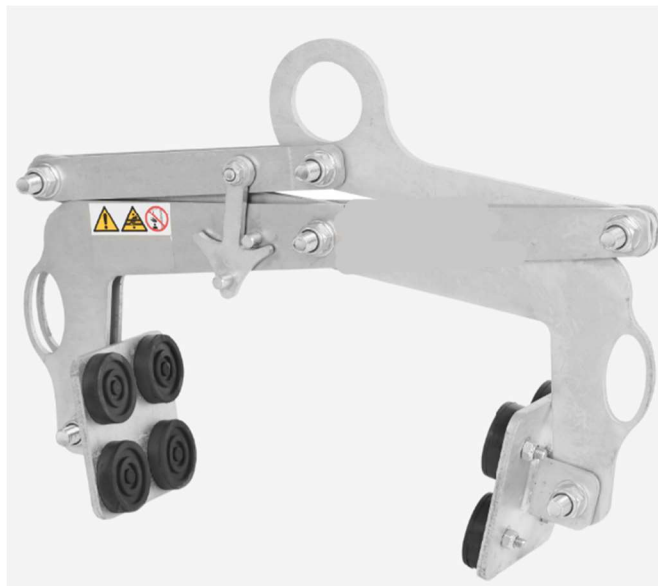

Tesoura para Pedra 750 Kg

Descrição

As tesouras são componentes ou equipamentos não ligados à máquina mas colocadas entre a máquina e a carga, ou sobre a carga de modo a prender a mesma.

TESOURA P/ PEDRA 750 Kg (445MM)

Peso: 37 kg

Medidas: 71,5 x 52 x 30