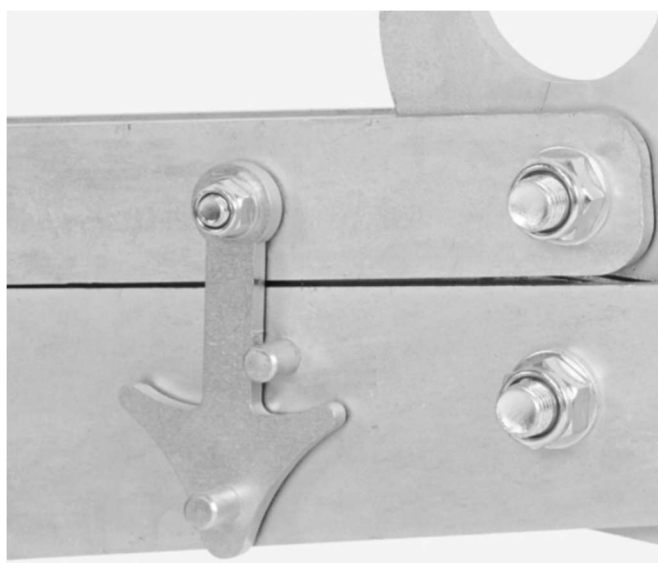

Tesoura para Pedra 750 Kg

Descrição

As tesouras são componentes ou equipamentos não ligados à máquina mas colocadas entre a máquina e a carga, ou sobre a carga de modo a prender a mesma.

TESOURA P/ PEDRA 750 Kg (445MM)

Peso: 37 kg

Medidas: 71,5 x 52 x 30