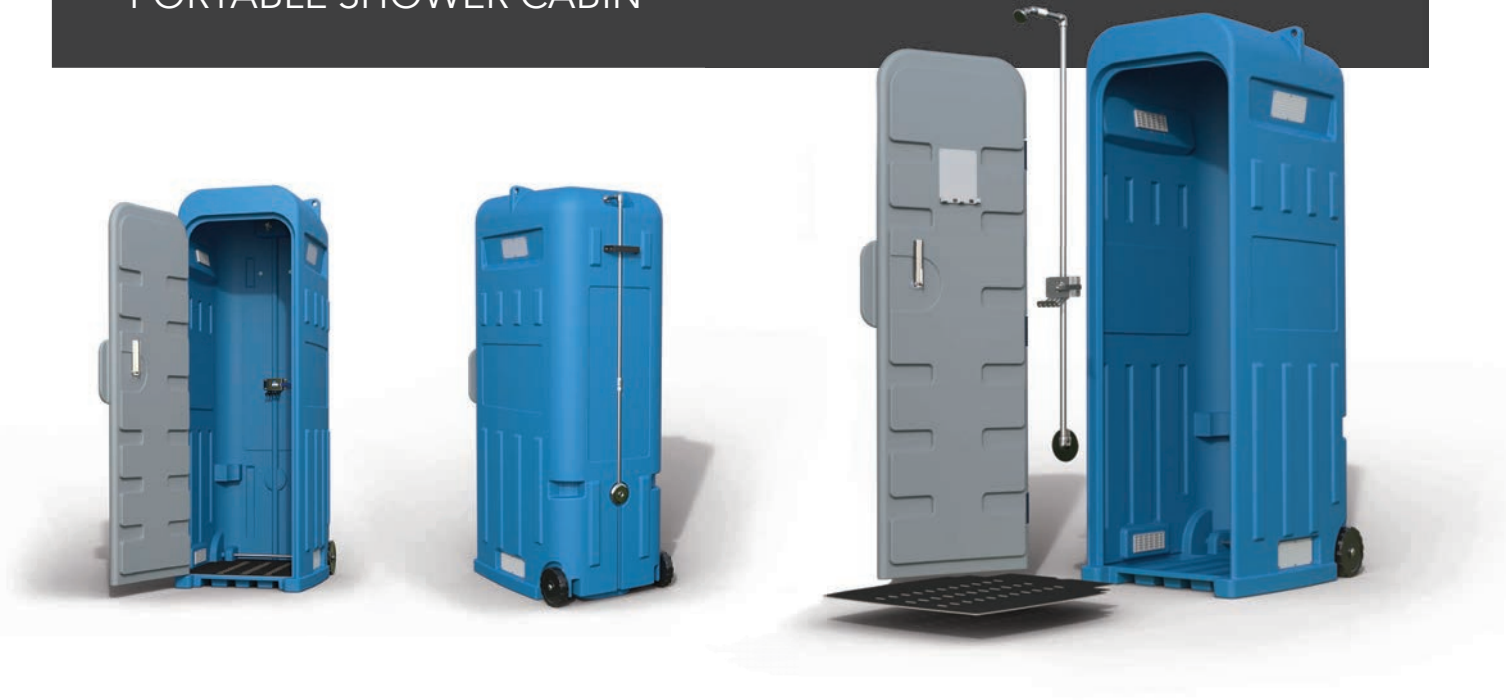

CABINE DUCHE PORTÁTIL

PORTABLE SHOWER CABIN

PT

Cabine duche versátil que pode ser utilizada em qualquer situação onde não exista condições de higienização e privacidade necessária.

FR P 03 | 04

Cabine de douche polyvalente qui peut être utilisée dans toutes les situations où les conditions d'hygiène et l'intimité nécessaire n'existent pas.

EN P 02 | 04

Versatile shower cabin that can be used in any situation where hygienic conditions and the necessary privacy do not exist.

ES P 04 | 04

Cabina de ducha versátil que puede utilizarse en cualquier situación en la que no existan las condiciones higiénicas ni la privacidad necesaria.

CABINE DUCHE PORTÁTIL

PORTABLE SHOWER CABIN

PT FICHA TÉCNICA

Características

- ☑ Insensibilidade à corrosão
- ☑ Elevada resistência aos impactos e às intempéries
- ☑ Dimensões adequadas à passagem por portas
- ☑ Composta por um suporte para toalha/roupa, suporte para produtos de higiene, varão para cortina e com possibilidade de chuveiro elétrico para água quente.

Material

- ☑ Cabine e Porta: Polietileno
- ☑ Pavimento: Contraplacado Marítimo Antiderrapante
- ☑ Acessórios: Aço Inox

Cor

- ☑ RAL 5015
- ☑ RAL 7040 e RAL 7046 (Porta)

Acessórios

- ☑ Espelho e Suporte para toalha