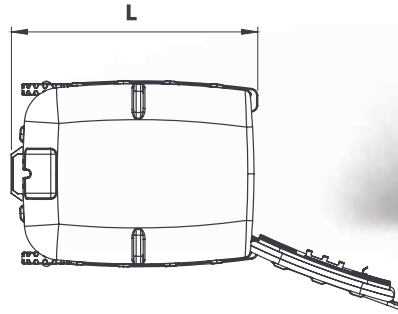

100% Recyclable

CABINE DUCHE PORTÁTIL

PORTABLE SHOWER CABIN

SECTION C-C

REF.	C COMPRIMENTO LENGTH	L LARGURA WIDTH	A ALTURA HEIGHT	AP ALTURA PORTA DOOR HEIGHT	AC ALTURA ATÉ CHUVEIRO HEIGHT TO SHOWER
AMBI4003	763 mm	1 012 mm	2 166 mm	1 970 mm	1 962 mm