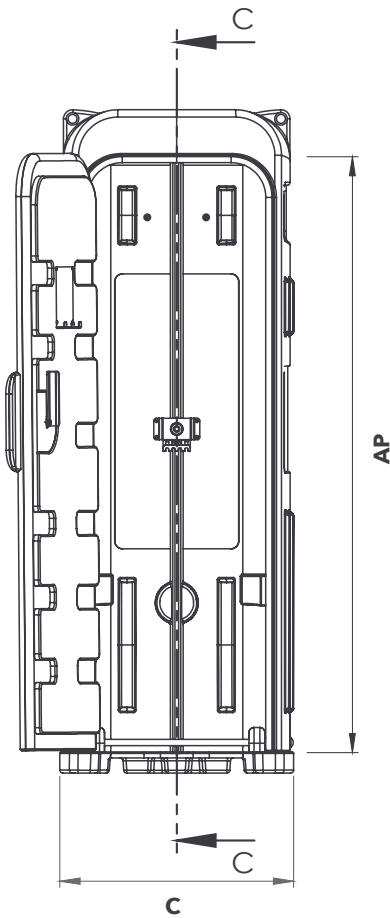

100% Recyclable

CABINE DUCHE PORTÁTIL

PORTABLE SHOWER CABIN

SECTION C-C

REF.	C COMPRIMENTO LENGTH	L LARGURA WIDTH	A ALTURA HEIGHT	AP ALTURA PORTA DOOR HEIGHT	AC ALTURA ATÉ CHUVEIRO HEIGHT TO SHOWER
AMBI4003	763 mm	1 012 mm	2 166 mm	1 970 mm	1 962 mm