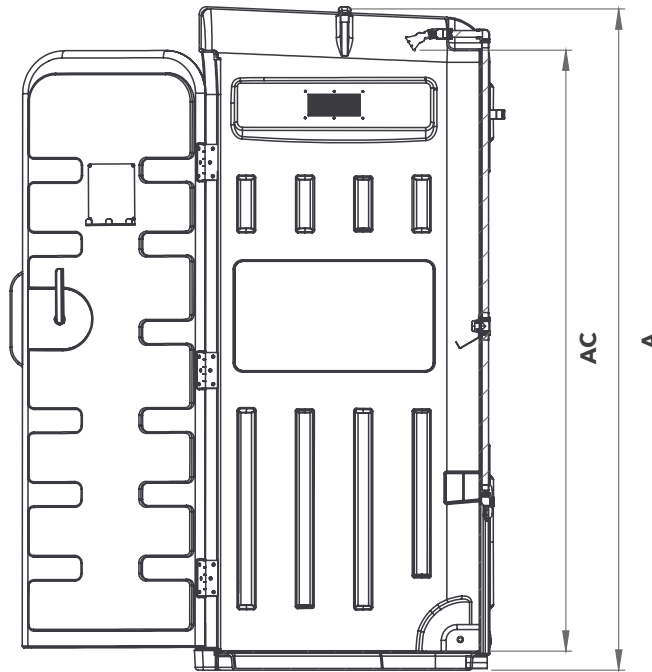

100% Recyclable

CABINE DUCHE PORTÁTIL

PORTABLE SHOWER CABIN

SECTION C-C

REF.	C COMPRIMENTO LENGTH	L LARGURA WIDTH	A ALTURA HEIGHT	AP ALTURA PORTA DOOR HEIGHT	AC ALTURA ATÉ CHUVEIRO HEIGHT TO SHOWER
AMBI4003	763 mm	1 012 mm	2 166 mm	1 970 mm	1 962 mm